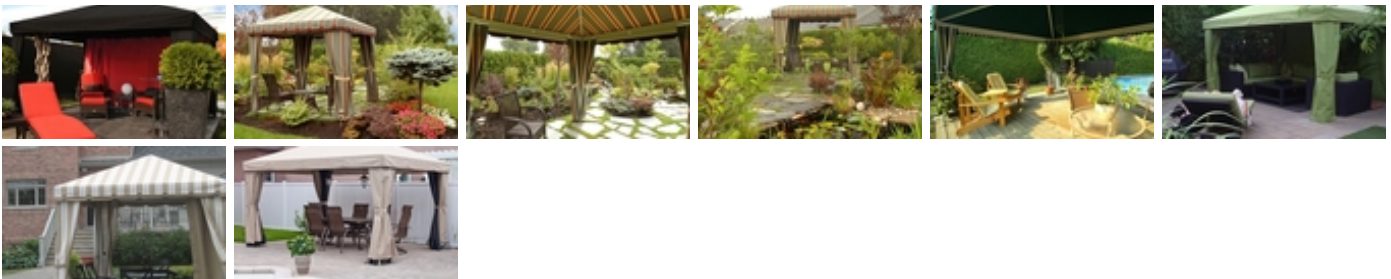

Abri de jardin Bali

Le Bali est un abri de jardin robuste et élégant qui invite au calme et à la détente.

Prix : sur devis

Description

De type autoportant, le Bali est un abri de jardin robuste et élégant qui invite au calme et à la détente. Découvrez le bonheur de vivre à l'extérieur, de ralentir le rythme et de profiter de la vie !

Caractéristiques

Il est fait d'aluminium extrudé avec peinture cuite blanche ou beige et d'une toile en acrylique imperméable de haute qualité, d'une durabilité de 8 à 10 ans. Système d'attachement de toile breveté, simple et rapide (sans laçage). Pour plus de confort, l'ajout de rideaux et de moustiquaires est possible.

Disponible dans toutes les dimensions.

Avantages

Protège des rayons du soleil et de la pluie. Permet de profiter de l'extérieur plus souvent et plus longtemps. Esthétique, il s'agence à tous les types d'aménagement. Protège les meubles de jardin. La toile s'enlève en quelques minutes seulement.