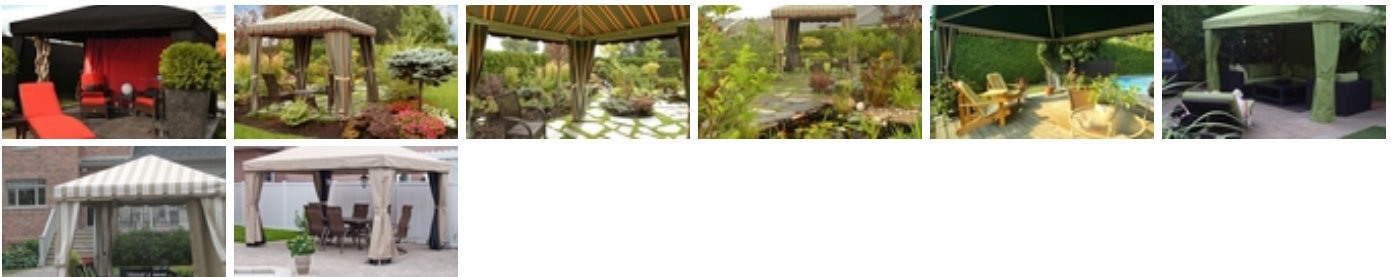

Abri de jardin Bali

Le Bali est un abri de jardin robuste et élégant qui invite au calme et à la détente.
Prix : sur devis

Description

De type autoportant, le Bali est un abri de jardin robuste et élégant qui invite au calme et à la détente. Découvrez le bonheur de vivre à l'extérieur, de ralentir le rythme et de profiter de la vie !

Caractéristiques

Il est fait d'aluminium extrudé avec peinture cuite blanche ou beige et d'une toile en acrylique imperméable de haute qualité, d'une durabilité de 8 à 10 ans. Système d'attachement de toile breveté, simple et rapide (sans laçage). Pour plus de confort, l'ajout de rideaux et de moustiquaires est possible.

Disponible dans toutes les dimensions.

Avantages

Protège des rayons du soleil et de la pluie. Permet de profiter de l'extérieur plus souvent et plus longtemps. Esthétique, il s'agence à tous les types d'aménagement. Protège les meubles de jardin. La toile s'enlève en quelques minutes seulement.